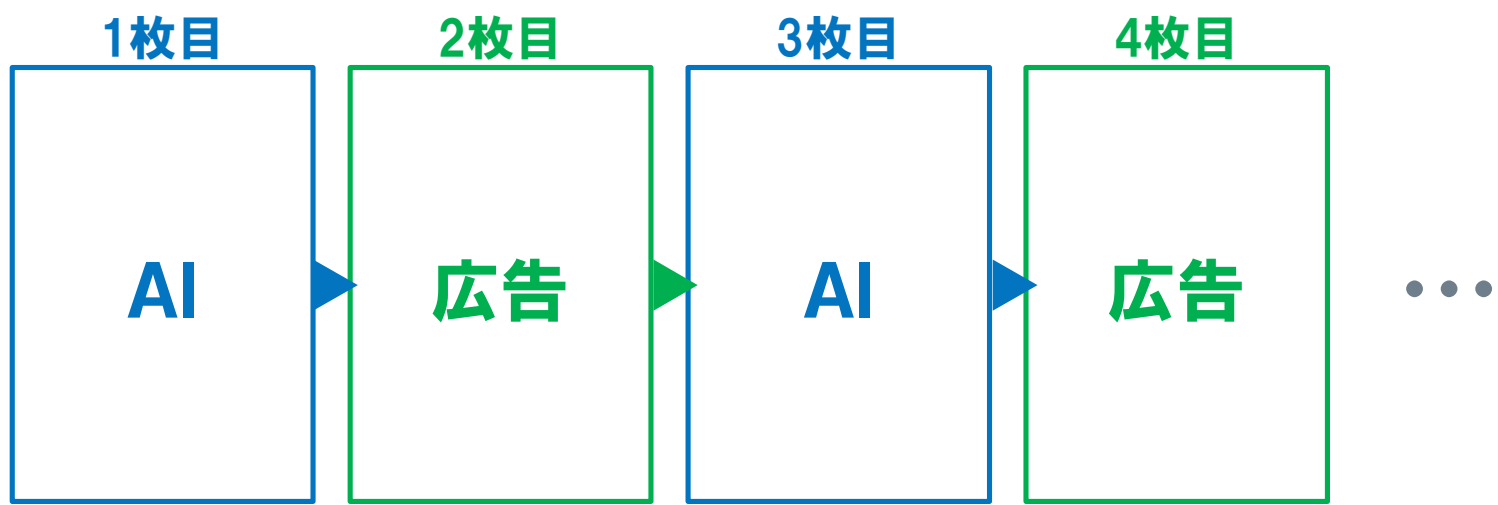

### 商品限定機能

商品枠ではプロフィール画像の代わりに、お店が設定した特別画像を見ることができます。  
※マイヘブン会員のみ閲覧可能

⚠️ 画面は開発中のものです。リリース時変わる場合があります。

## マイヘブン内からも誘導します。

現在表示している「みんなのアンサー」の回答アイコンを直感パネルの入口アイコンに変更します。  
※マイヘブンに入った直前の都道府県のAI直感パネルに遷移します。

 画面は開発中のものです。リリース時変わる場合があります。

広告表示順

<p>基本設定</p>	<p>並び順：AI→広告→AI→広告…以降繰り返し。                  ・AI = ユーザーとのマッチング率の高い順に表示。                  ・<b>広告 = 1店舗〇人まで登録可能。登録されている女の子をランダムで表示</b>                  ※人数は販売エリアにより異なります。営業担当へお問い合わせください。                  ・広告で登録されている女の子が全て表示されたらAIの女の子のみ表示。</p> <p>再表示：1度表示したパネルは当日中は表示されない。翌日以降に再表示。</p>
<p>表示条件</p>	<ul style="list-style-type: none"> <li>・ユーザーの閲覧都道府県で絞りこみ、広告もユーザーが絞り込んだ条件に絞り込まれる。</li> <li>・既にキープ・マイアルバムに登録済の女の子は除外する。</li> <li>・AIのみ1週間、女の子マイページにログインしていない女の子は除外する。</li> </ul>

# マッチング率の表示について

- ・AI直感パネルの相性は「アニマル診断」の相性ではなく、「**レコメンド機能**」の相性になります。
- ・商品の場合のマッチング率は、「**70%以上**」のランダム表示になります。

 画面は開発中のものです。リリース時変わる場合があります。

①スタート画面

- 予めプロフィール写真の1枚目からAIが顔の特徴を読み取り、30パターンに分類。
- その中からランダムで1点表示。